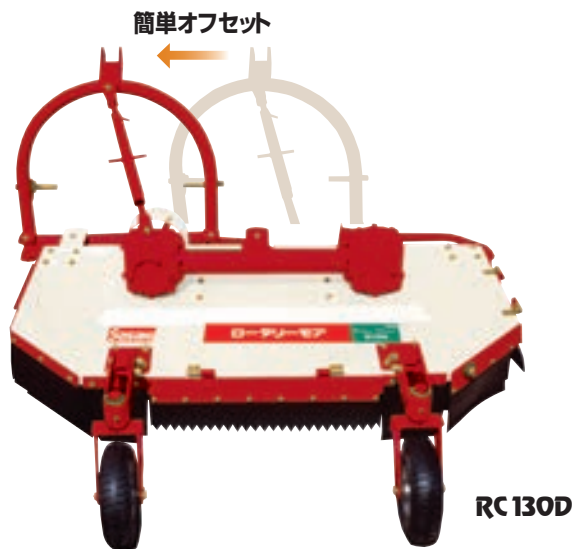

## 地面にピッタリ、素早い刈取り

のびのび雑草、下草がスッキリシェービング

### 刈高さ簡単調節

ゲージホイール、サイドシューによって刈高さが簡単に調節可能。地面にピッタリフィットし、きれいな刈取りができます。ゲージホイールが両サイド配置のため、安定した作業ができます。

### 簡単オフセット刈り

トラクタに装着したまま簡単にオフセットでき、立木の下草や支柱際、道路際の雑草等、トラクタが入れない場所でも簡単に刈取りができます。

RC130D

RC161A

### センター、サイドどちらも簡単集草

RC130Dは刈刃逆転装置により、センター集草(真後ろ)とサイド集草(右側)がワンレバー操作で簡単に切替えることができます。