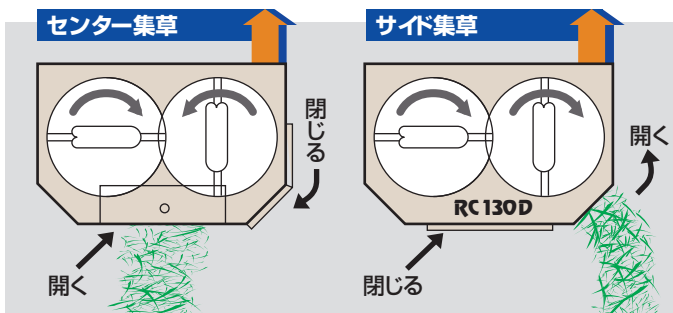

### 刈高さ簡単調節

ゲージホイール、サイドシューによって刈高さが簡単に調節可能。地面にピッタリフィットし、きれいな刈取りができます。ゲージホイールが両サイド配置のため、安定した作業ができます。

### 簡単オフセット刈り

トラクタに装着したまま簡単にオフセットでき、立木の下草や支柱際、道路際の雑草等、トラクタが入れない場所でも簡単に刈取りができます。

RC130D

RC161A

### センター、サイドどちらも簡単集草

RC130Dは刈刃逆転装置により、センター集草(真後ろ)とサイド集草(右側)がワンレバー操作で簡単に切替えることができます。