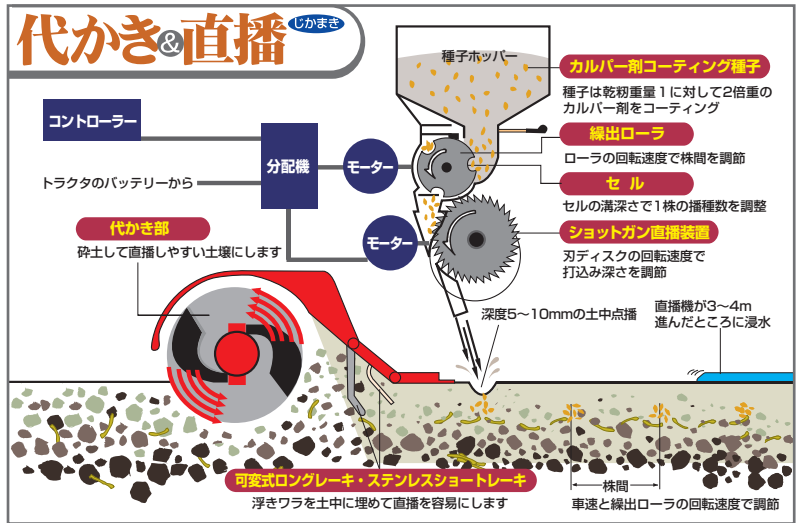

水稻直播機

マックスハロー 直播機

MAX-S

MS シリーズ

MS240-SX80Z-(S)・MS260-SX90Z-(S)

直播で省力・低コスト稲作

コーティング剤を直接播種し育苗や移植作業の手間や経費を省きます

倒伏に強い土中打込み方式

ショットガン直播装置でコーティング種子を土中点播するので播種深度が安定し、浮き苗やころび苗が少なく倒伏に強い栽培ができます。

トラクタに乗ったまま簡単操作

株間調整と打込み深さ調整はトラクタに乗ったままコントローラーで操作できます。

作業体系

■主要諸元

型式	MS240-SX80Z			MS260-SX90Z		
	0S	3S	4S	0S	3S	4S
全長 (mm)	1350			1350		
全巾 (mm)	2520			2720		
全高 (mm)	1150			1150		
重量 (kg)	365	385		395	410	
作業巾 (mm)	2400			2600		
ホッパー容量	150×8条			150×9条		
作業能率 (分/10a)	14~22			13~21		
標準作業速度 (km/h)	1.5~2.5					
線出機構	強制突出し式・モーター駆動					
播種機構	打ち込み式・モーター駆動					
直播部組込方式	簡易フック式(脱着可能)					
装着方法	日農工標準3P0・1形					
適応トラクタ kW(PS)	22.1~30.9(30~42)			25.8~36.8(35~50)		
希望小売価格	(税込)	¥2,334,200	¥2,400,200	¥2,422,200	¥2,616,900	¥2,682,900
	(税抜)	¥2,122,000	¥2,182,000	¥2,202,000	¥2,379,000	¥2,459,000

■オプション

型式	BGSX-MK	MS-SX80Z	MS-SX90Z	
品名	マーカー	直播ユニット	直播ユニット	
備考	MS240/260用	8条 MS240用	9条 MS260用	
希望小売価格	(税込)	¥173,800	¥1,809,500	¥2,005,300
	(税抜)	¥158,000	¥1,645,000	¥1,823,000

※希望小売価格(税込)の消費税率は10%です。

安全上のご注意