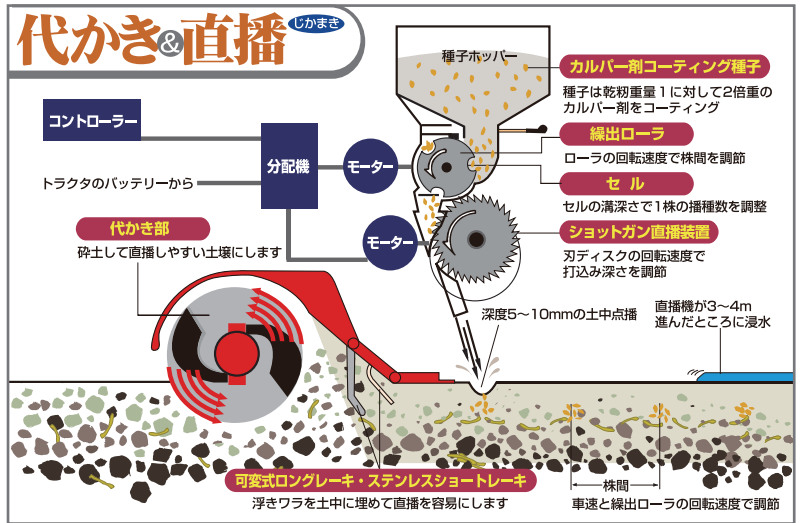

水稻直播機

マックスハロー 直播機

MAX-S

MS シリーズ

MS240-SX80Z-(S)・MS260-SX90Z-(S)

直播で省力・低コスト稲作

コーティング剤を直接播種し育苗や移植作業の手間や経費を省きます

倒伏に強い土中打込み方式

ショットガン直播装置でコーティング種子を土中点播するので播種深度が安定し、浮き苗やころび苗が少なく倒伏に強い栽培ができます。

トラクタに乗ったまま簡単操作

株間調整と打込み深さ調整はトラクタに乗ったままコントローラーで操作できます。

作業体系

代かき同時打込直播
マックスハロー直播機

入水・除草剤散布
落水出芽

■主要諸元

型式	MS240-SX80Z			MS260-SX90Z		
	0S	3S	4S	0S	3S	4S
全長 (mm)	1350			1350		
全巾 (mm)	2520			2720		
全高 (mm)	1150			1150		
重量 (kg)	365	385		395	410	
作業巾 (mm)	2400			2600		
ホッパー容量	150×8条			150×9条		
作業能率 (分/10a)	14~22			13~21		
標準作業速度 (km/h)	1.5~2.5					
繰出機構	強制突出し式・モーター駆動					
播種機構	打ち込み式・モーター駆動					
直播部組込方式	簡易フック式(脱着可能)					
装着方法	日農工標準3P0・1形					
適応トラクタ kW(PS)	22.1~30.9(30~42)			25.8~36.8(35~50)		
希望小売価格	(税込)	¥2,291,760	¥2,356,560	¥2,378,160	¥2,569,320	¥2,634,120
	(税抜)	¥2,122,000	¥2,182,000	¥2,202,000	¥2,379,000	¥2,439,000

■オプション

型式	BGSX-MK	MS-SX80Z	MS-SX90Z	
品名	マーカー	直播ユニット	直播ユニット	
備考	MS240/260用	8条 MS240用	9条 MS260用	
希望小売価格	(税込)	¥170,640	¥1,776,600	¥1,968,840
	(税抜)	¥158,000	¥1,645,000	¥1,823,000

※希望小売価格(税込)の消費税率は8%です。

⚠️ 安全上のご注意